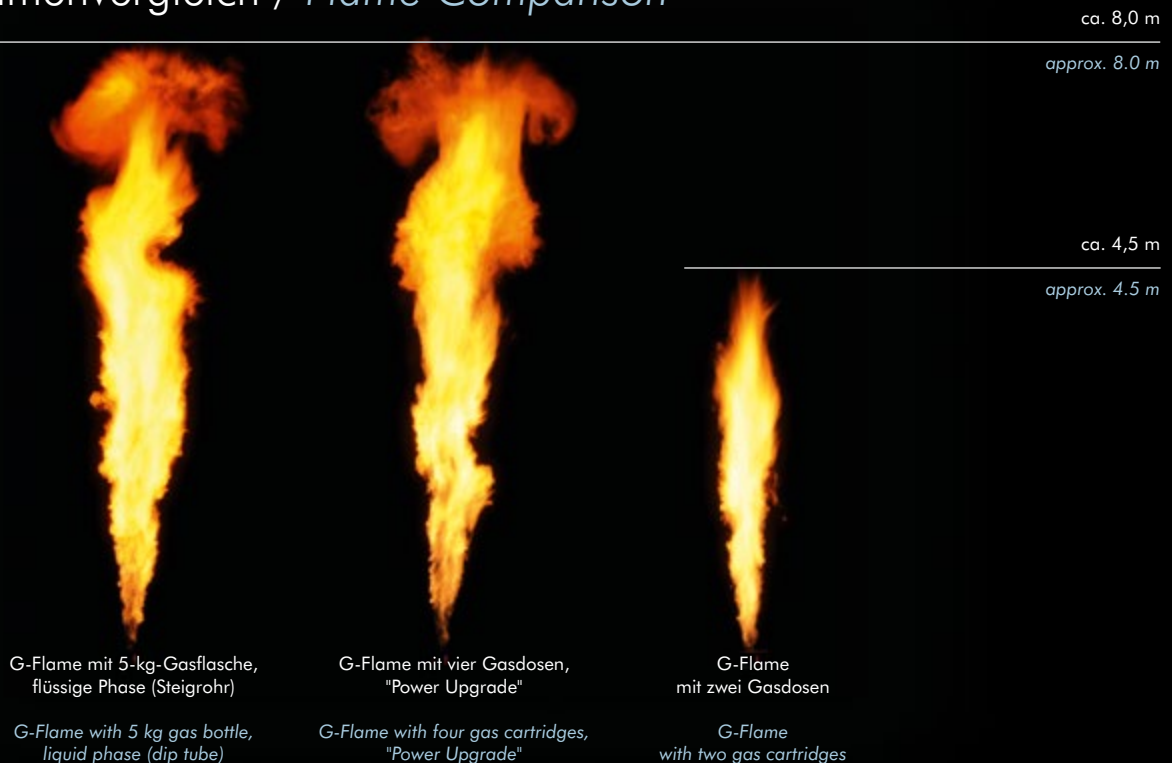

Power Upgrade

für G-Flame Flammenprojektor / for G-Flame flame projector

DE Power Upgrade

Beim G-Flame Power Upgrade handelt es sich um eine Dosenbrücke mit einer weiteren Schnellkupplung, auf welche die bisherige Dosenbrücke aufgesteckt werden kann. Dadurch können in Summe vier statt bisher zwei Gasdosen verwendet werden. Die zusätzlichen zwei Gasdosen ermöglichen eine Steigerung der Flammenhöhe auf ca. 8 m.

Bei Verwendung von anderen Gasdosen als den Herstellern CFH oder Rothenberger kann es zu einer Steigerung der Gesamtflammdauer anstatt der Höhe kommen.

EN Power Upgrade

The G-Flame Power Upgrade is a cartridge holder with an additional quick coupler, which can be plugged into the standard cartridge holder. This allows the usage of a total number of four gas cans instead of the usual two cans. The additional cans increase the flame height to approx. 8 m.

If cartridges other than those made by CFH or Rothenberger are used, the total flame duration may increase instead of the height.

Flammenvergleich / Flame Comparison

DE Spezifikationen & Details

Anwendungsgebiete	Indoor, Outdoor und SFX
Brennstoffe	- 4 St. Gasdosen mit 600 ml Inhalt - 4 St. Aerosoldosen mit 500 ml Inh.
Brennstoff-Dosen im Gerät integriert	Ja, unter Abdeckung von außen nicht sichtbar
Flammenhöhe	ca. 8 m
Flammenhöhe einstellbar	Ja, mittels Düsengröße
Schnellkupplungen	Ja
Absperrhähne für Dosen	Ja, 2 Stück
Rückschlagventile	Ja, 2 Stück
Lieferumfang	Gehäuse, Dosenbrücke mit Schnellkupplung
Benötigtes Zubehör	Düse für Flüssiggas
Gehäuse	Aluminium mit beständiger Pulverbeschichtung in mattschwarz
Betrieb bei starkem Regen möglich	Ja
Abmessungen	115 x 300 x 340 mm
Gewicht	2,8 kg